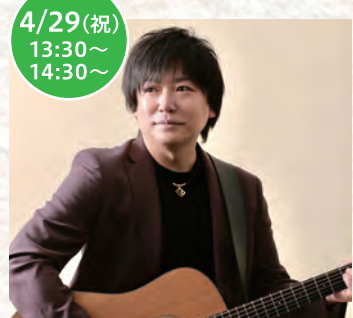

# 【こうなん藤まつりコンサート】

4/25(土)  
15:00~

アルパ奏者  
奥村陽子

ジャズボーカリスト  
今岡友美

4/25(土)  
10:00~

【Hiromichiの  
マジックパフォーマンス】

4/29(祝)  
11:00~

【第27回 嫁見まつり】  
公園内ステージ・藤棚