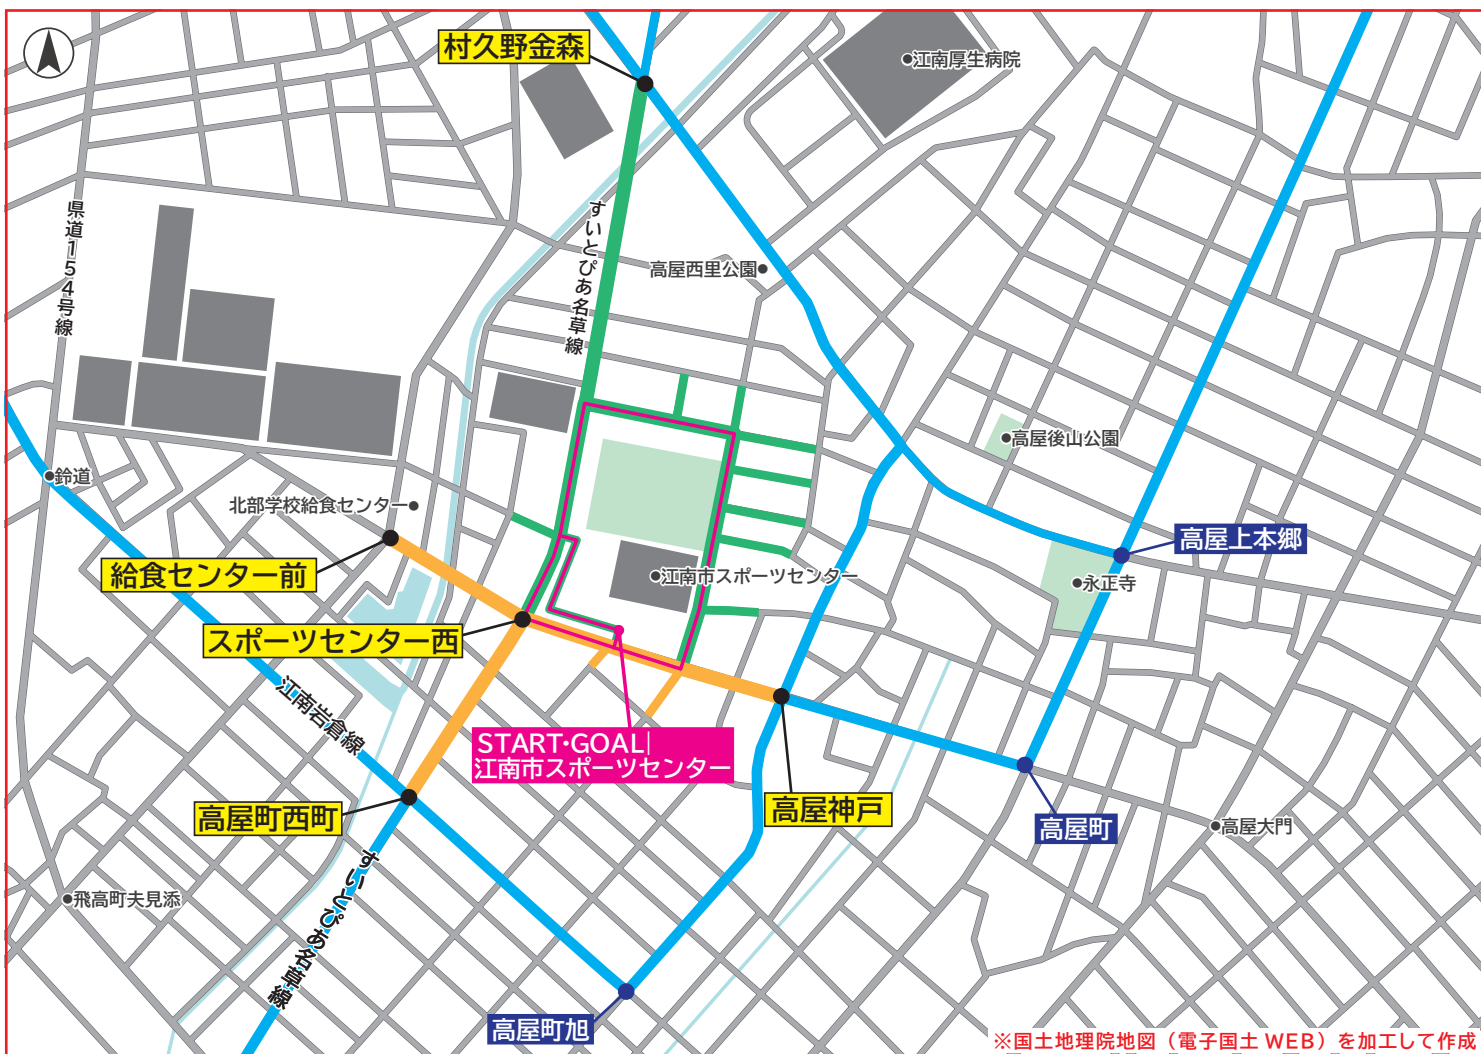

第20回アジア競技大会
(2026/愛知・名古屋)
聖火リレー

交通規制のお知らせ

9月5日(土) 10:30頃~11:40頃

第20回アジア競技大会聖火リレー実施に伴い、交通規制を行わせていただきます。ご迷惑をおかけいたしますが、皆様のご理解とご協力をお願いいたします。

- 交通規制時間帯はリレーコースが通行止めとなり、接続道路で交通抑制を行います。
- コース及び周辺道路では交通渋滞が予想されますので、車・自転車でのお出かけはご遠慮ください。
- やむを得ず車を利用される場合は、推奨迂回ルートをご利用ください。
- 自転車・歩行者・電動キックボード等でのコース横断は原則できません。横断される場合は、現場係員の指示に従ってください。
- 路線バス等公共交通機関に一部運休・迂回運転、遅れが生じる場合がありますので予めご了承ください。
- リレー実施状況により、規制時間が前後する可能性があります。

| 凡例 | | 交通規制情報 | |
|----|--------|--------|---|
| | リレーコース | | 交通規制区間① 10:30~11:30頃 給食センター前~高屋神戸 高屋町西町~スポーツセンター西/すいとびあ名草線 |
| | 推奨迂回路 | | 交通規制区間② 10:30~11:40頃 村久野金森~スポーツセンター西/すいとびあ名草線 江南市スポーツセンター周辺道路 |