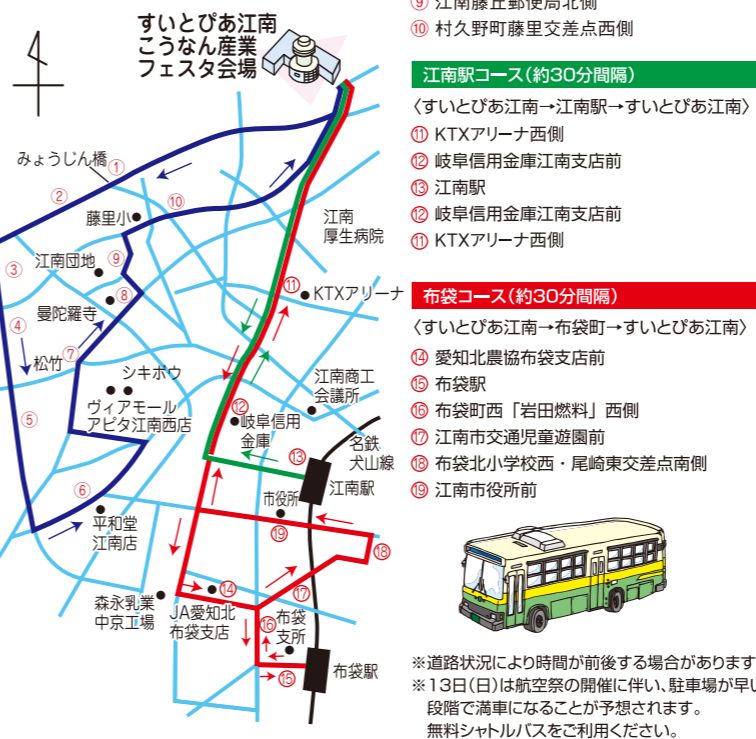

会場 すいとびあ江南

農業総合品評会

会場 ▶ 多目的ホール

江南産 野菜直売もあるよ!

ミニSLも体験できるよ!

夜の親子連だてあげ大会

11月12日(土) 16:00~17:00

雨天等悪天候の場合は中止となります。(順延はありません)  
場所: すいとびあ江南北木曾川左岸芝生広場

## 野外ステージ

11月12日(土)

時間	行事
9:00	テープカット・開催式
9:30	表彰式(珠算競技大会・農業総合品評会)
10:30	江南ライオンズクラブ 国際平和ポスター表彰式
11:30	JA愛知北女性部江南支部盆踊りクラブ
11:45	JA愛知北たすけあいの会
13:00	スタジオF X(エフェックス)
13:15	スタジオケイズ
13:30	Candy's
13:45	フラダンス カノエリコレファ
14:30	(公社)小牧法人会江南支部 ミニライブ
14:45	東亜樹愛知後援会 ミニライブ

### 無料シャトルバス運行図

●12日(土)8:00~16:00  
●13日(日)8:00~15:00

- ← シャトルバス停留所
- 路線(宮田周辺)約30分間隔
- 路線(江南駅)約30分間隔
- 路線(布袋)約30分間隔

※道路状況により時間が前後する場合があります。  
※13日(日)は航空祭の開催に伴い、駐車場が早い段階で満車になることが予想されます。  
無料シャトルバスをご利用ください。