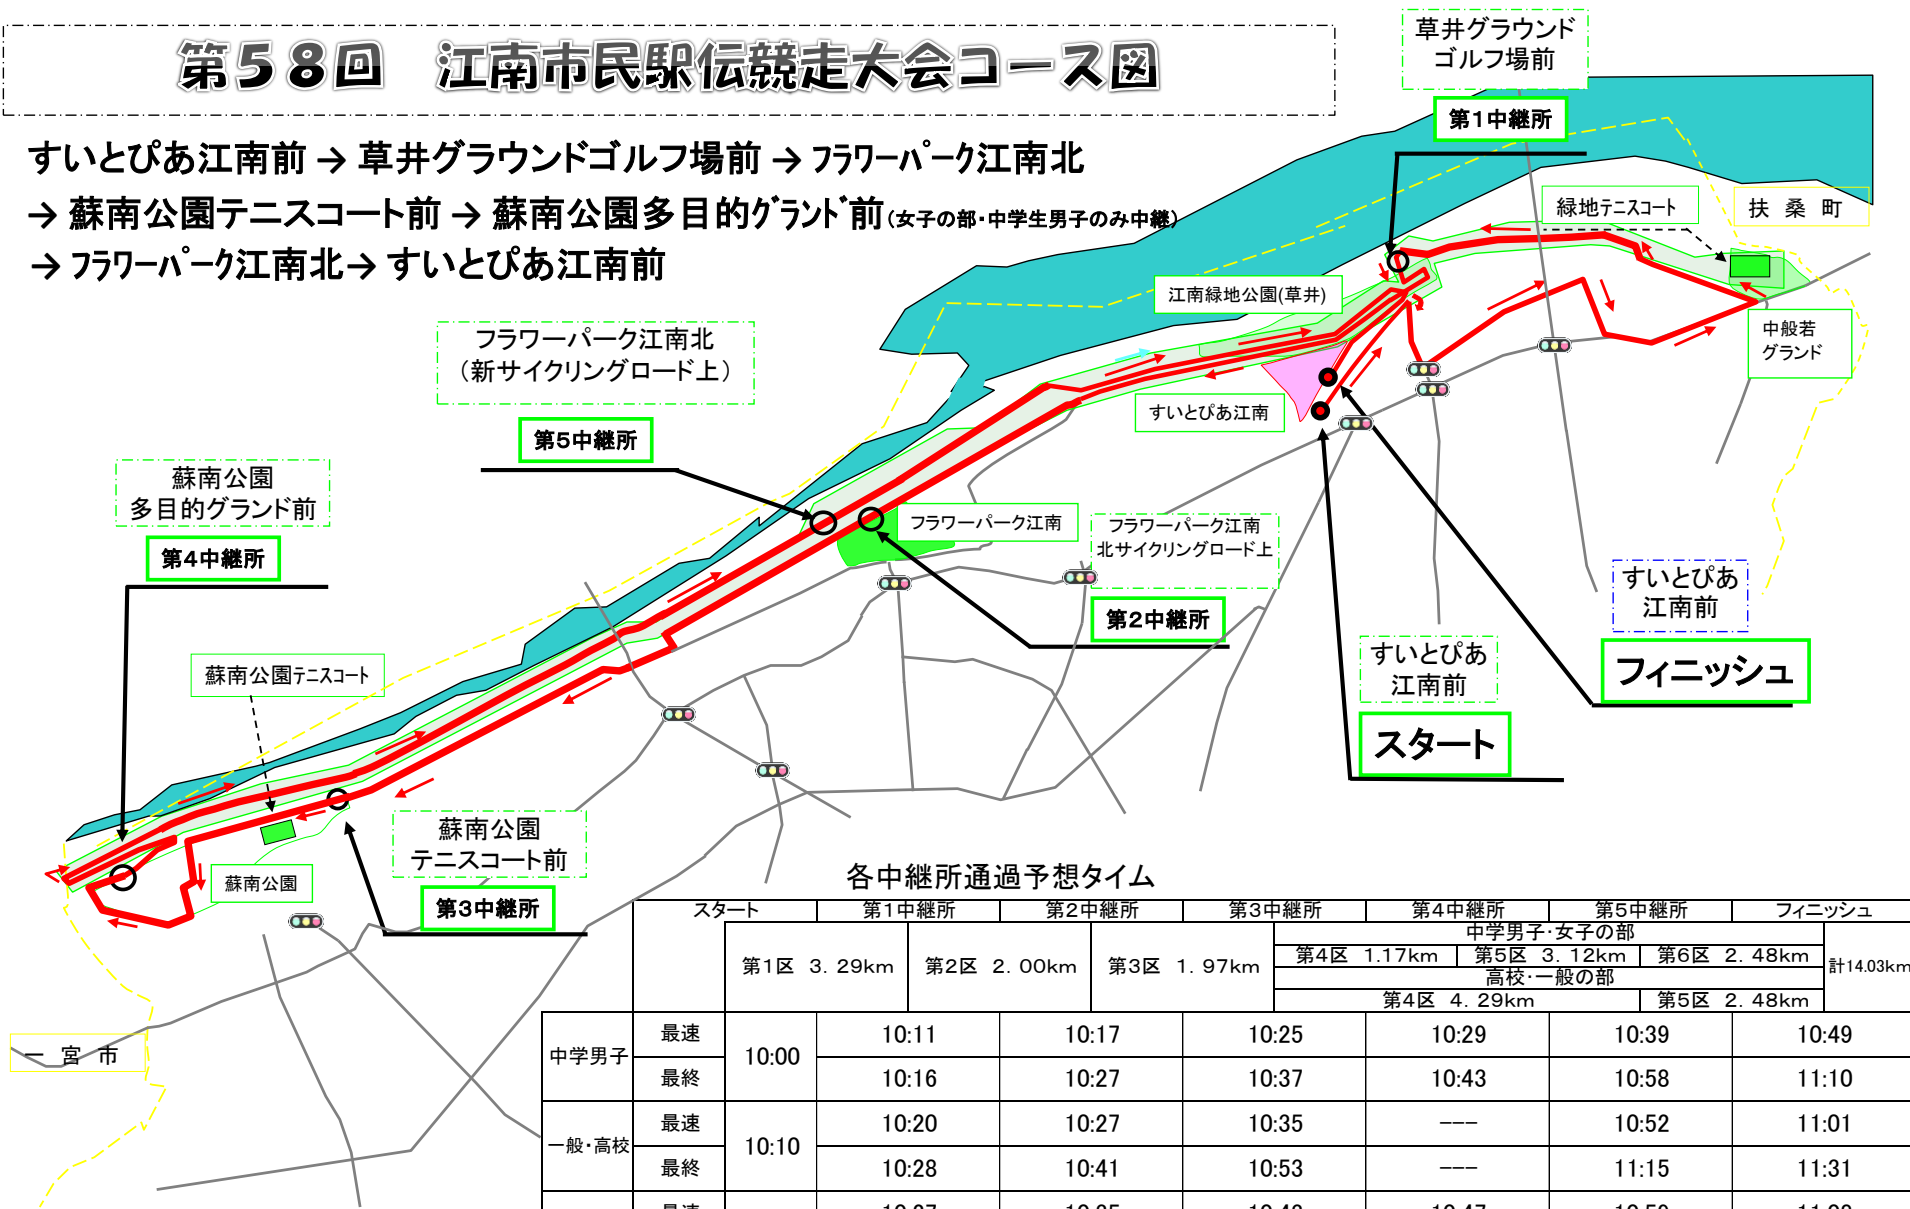

第58回 江南市民駅伝競走大会コース図

すいとぴあ江南前 → 草井グラウンドゴルフ場前 → フラワーパーク江南北
 → 蘇南公園テニスコート前 → 蘇南公園多目的グラント前 (女子の部・中学生男子のみ中継)
 → フラワーパーク江南北 → すいとぴあ江南前

各中継所通過予想タイム

		スタート	第1中継所	第2中継所	第3中継所	第4中継所	第5中継所	フィニッシュ
		第1区 3.29km	第2区 2.00km	第3区 1.97km	第4区 1.17km 第5区 3.12km 第6区 2.48km		計14.03km	
					第4区 4.29km		第5区 2.48km	
中学男子	最速	10:00	10:11	10:17	10:25	10:29	10:39	10:49
	最終		10:16	10:27	10:37	10:43	10:58	11:10
一般・高校	最速	10:10	10:20	10:27	10:35	---	10:52	11:01
	最終		10:28	10:41	10:53	---	11:15	11:31
女子	最速	10:15	10:27	10:35	10:43	10:47	10:59	11:08
	最終		10:34	10:44	10:56	11:02	11:21	11:35
最大時間差		0:15	0:23	0:27	0:31	0:33	0:42	0:46