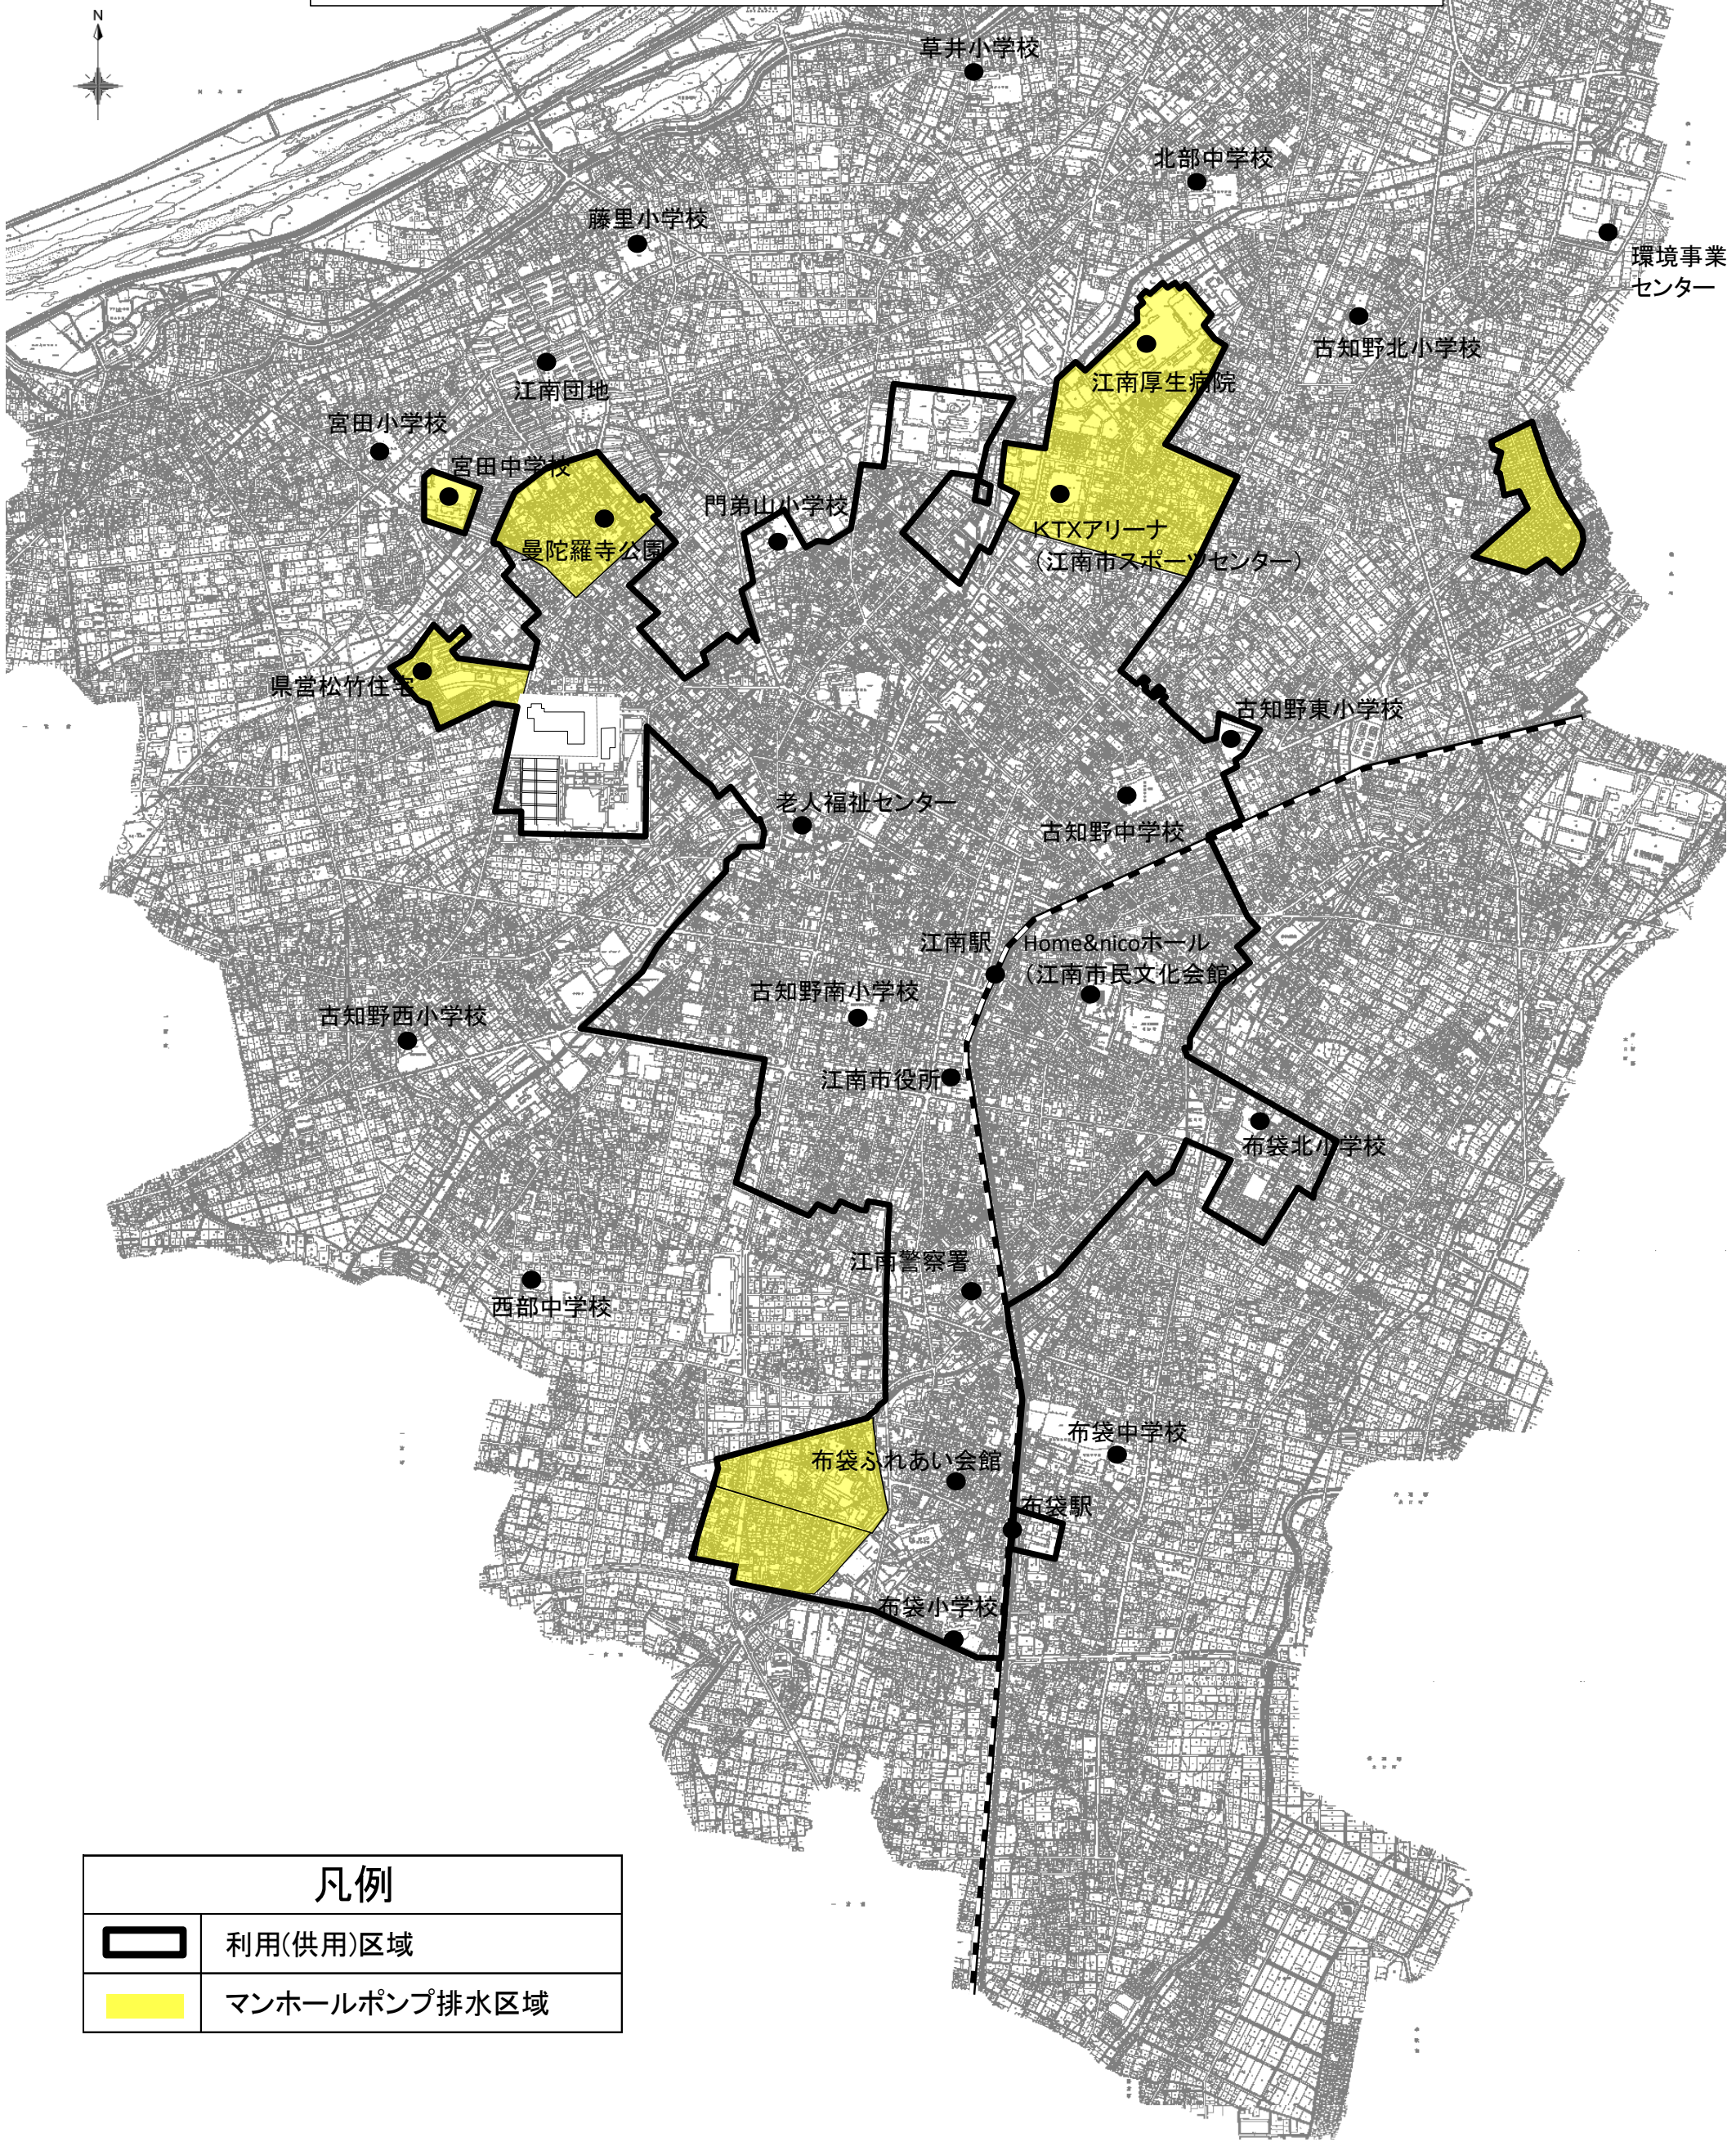

江南市下水道事業 マンホールポンプ排水区域図

凡例

| | |
|---|--------------|
|  | 利用(供用)区域 |
|  | マンホールポンプ排水区域 |