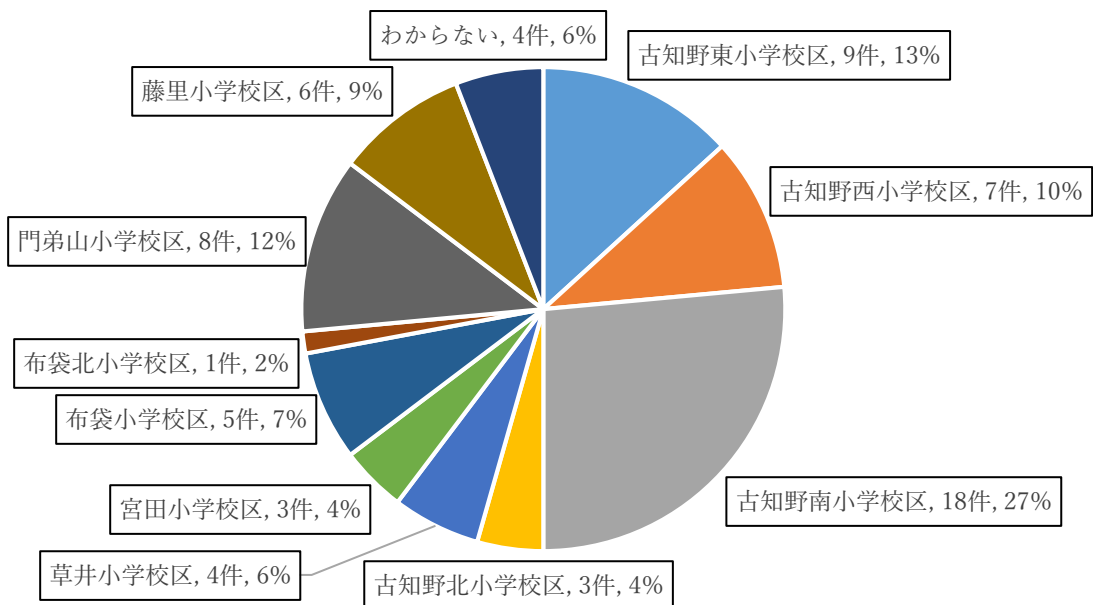

【老人福祉センターの建替えに関するアンケート】

利用者アンケート集計結果

1. 調査対象者 老人福祉センター利用者
2. 調査期間 令和4年10月1日（土）～10月14日（金）
3. 調査方法 老人福祉センター窓口でアンケート用紙を配布
4. アンケート回答結果 回答数 68件

5. 集計結果

Q1. あなたの年齢を教えてください。

Q2. あなたのお住まいはどこですか

【老人福祉センターの建替えに関するアンケート】