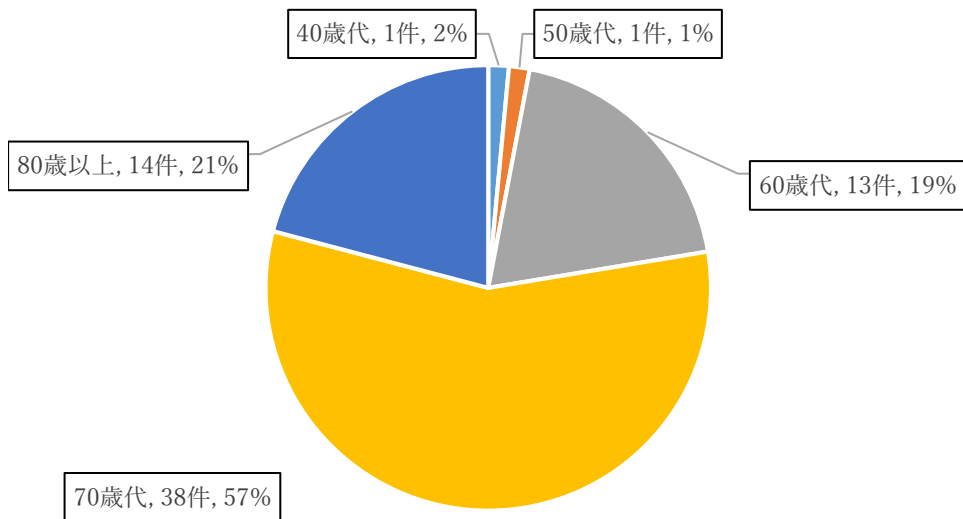

【老人福祉センターの建替えに関するアンケート】

利用者アンケート集計結果

1. 調査対象者 老人福祉センター利用者
2. 調査期間 令和4年10月1日（土）～10月14日（金）
3. 調査方法 老人福祉センター窓口でアンケート用紙を配布
4. アンケート回答結果 回答数 68件

5. 集計結果

Q1. あなたの年齢を教えてください。

Q2. あなたのお住まいはどこですか

【老人福祉センターの建替えに関するアンケート】

Q3. あなたは老人福祉センターをどのくらい利用していますか。

Q4. 新施設を利用する場合、主に何で行くと思いますか。

Q5. 老人福祉センターを利用する主な目的は何ですか。(2つまで)

【老人福祉センターの建替えに関するアンケート】

Q6. 新施設で何をやってみたいですか（3つまで）

Q6. 新施設で具体的に何をやってみたいですか

- ・会議、話し合いなど 他2件
- ・市民活動の話し合いなど(50代、古南小)
- ・講演会、学習会など(60代、古北小)
- ・自由に使えるスペースでのおしゃべりなどの交流（活動の交流が行えるフリースペースであること。）(70代、藤里小)
- ・読書会・手作り会(70代、古西小)
- ・歌謡(80歳以上、藤里小)
- ・健康体操(70代、わからない)
- ・健康体操、歌謡(70代、古西小)
- ・健康体操、将棋(70代、門弟山小)
- ・古文の学習(70代、布袋小)
- ・郷土史研究会（70代、布袋北小）
- ・パソコン教室(60代、古南小)
- ・くるみの喫茶コーナーのような飲食コーナーがほしいです。(60代、古東小)