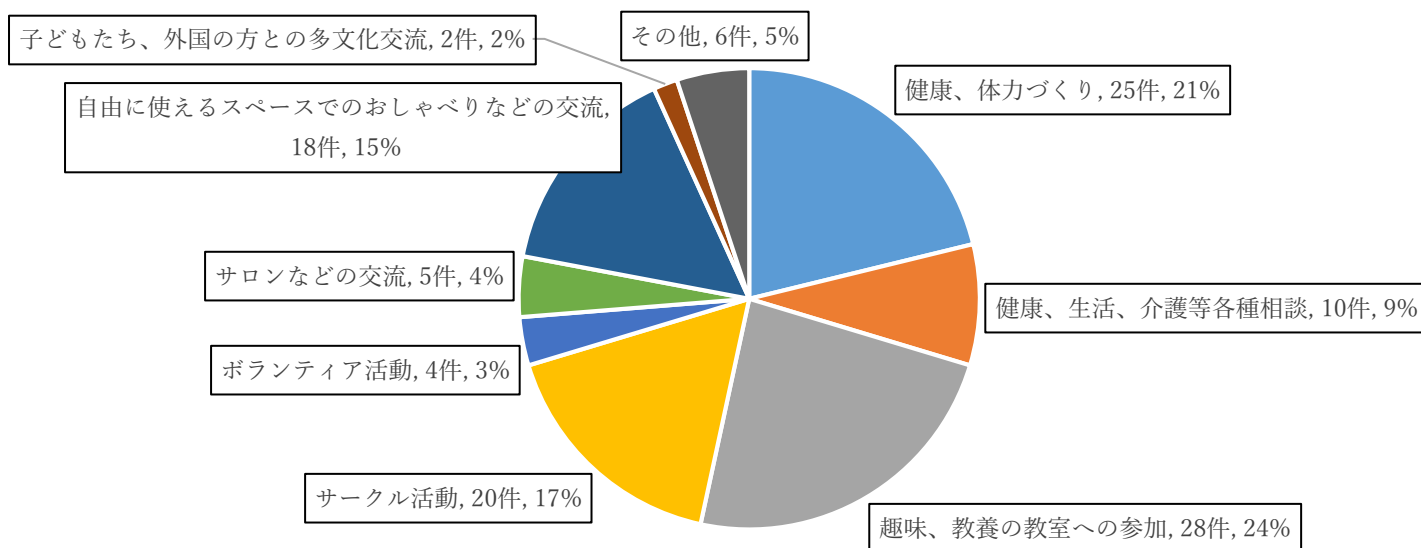

【老人福祉センターの建替えに関するアンケート】

利用者アンケート集計結果

1. 調査対象者 老人福祉センター利用者
2. 調査期間 令和4年10月1日（土）～10月14日（金）
3. 調査方法 老人福祉センター窓口でアンケート用紙を配布
4. アンケート回答結果 回答数 68件

5. 集計結果

Q1. あなたの年齢を教えてください。

Q2. あなたのお住まいはどこですか

【老人福祉センターの建替えに関するアンケート】

Q3. あなたは老人福祉センターをどのくらい利用していますか。

Q4. 新施設を利用する場合、主に何で行くと思いますか。

Q5. 老人福祉センターを利用する主な目的は何ですか。(2つまで)

【老人福祉センターの建替えに関するアンケート】

Q6. 新施設で何をやってみたいですか（3つまで）

Q6. 新施設で具体的に何をやってみたいですか

- ・会議、話し合いなど 他2件
- ・市民活動の話し合いなど(50代、古南小)
- ・講演会、学習会など(60代、古北小)
- ・自由に使えるスペースでのおしゃべりなどの交流（活動の交流が行えるフリースペースであること。）(70代、藤里小)
- ・読書会・手作り会(70代、古西小)
- ・歌謡(80歳以上、藤里小)
- ・健康体操(70代、わからない)
- ・健康体操、歌謡(70代、古西小)
- ・健康体操、将棋(70代、門弟山小)
- ・古文の学習(70代、布袋小)
- ・郷土史研究会（70代、布袋北小）
- ・パソコン教室(60代、古南小)
- ・くるみの喫茶コーナーのような飲食コーナーがほしいです。(60代、古東小)