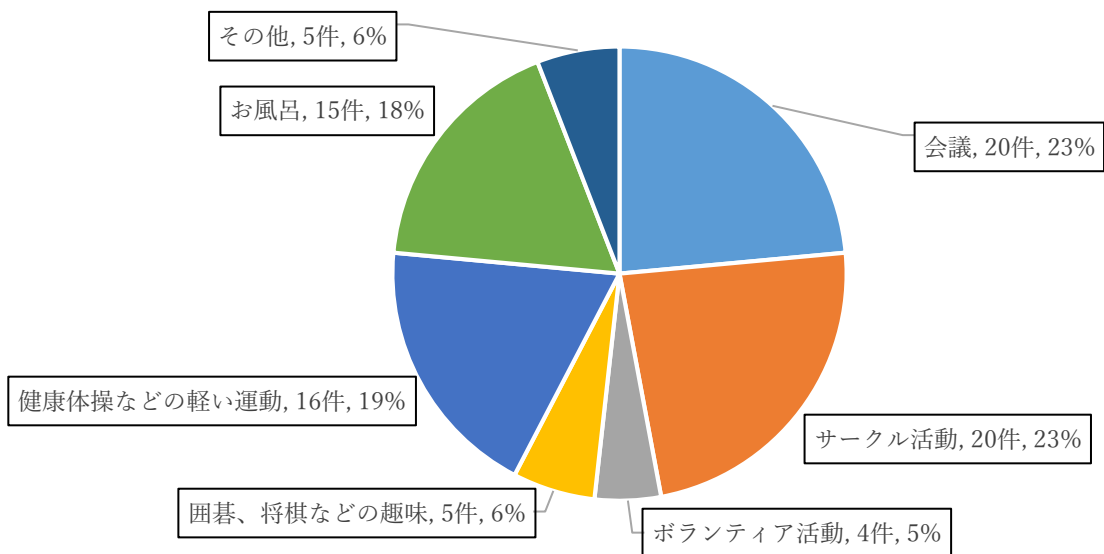

Q5. 老人福祉センターを利用する主な目的は何ですか。(2つまで)