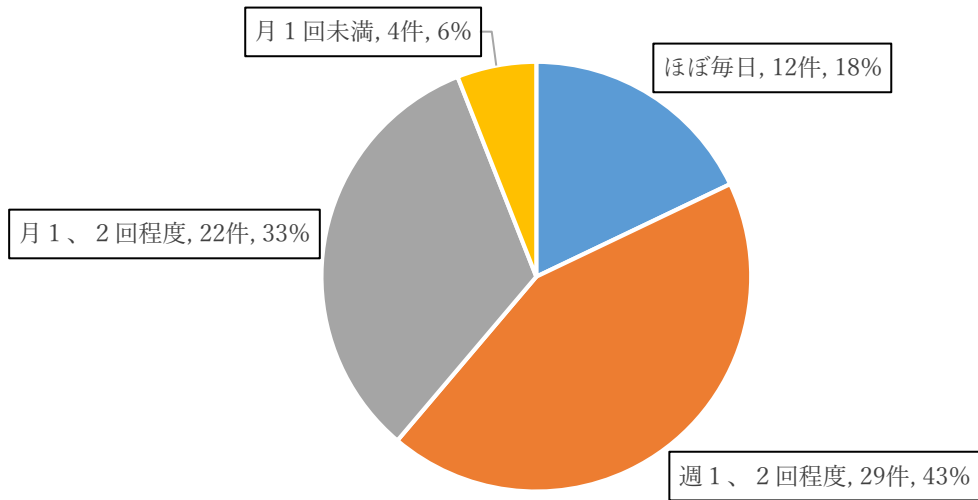

【老人福祉センターの建替えに関するアンケート】

Q3. あなたは老人福祉センターをどのくらい利用していますか。