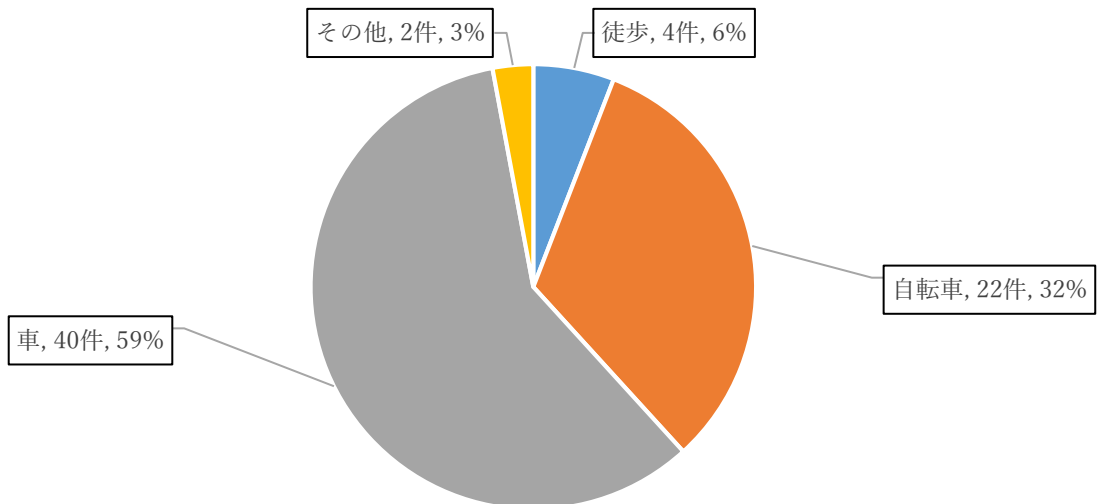

Q4. 新施設を利用する場合、主に何で行くと思いますか。